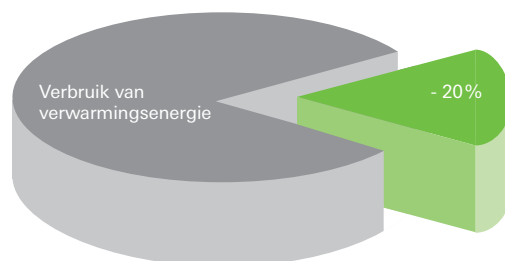

Lager energieverbruik met Schüco Corona CT 70 ramen

In een eengezinswoning van 1980 met circa 140 m² gebruiksoppervlak leiden de nieuwe ramen uit de Corona CT 70 serie tot ongeveer 20% minder energieverbruik ten opzichte van oude ramen.