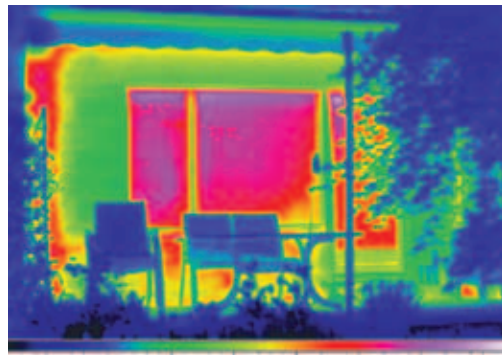

Infraroodopnames - thermografieën - tonen duidelijk aan waar een huis ongecontroleerd energie verliest. Rood betekent warmte en zodoende energieverlies.

... en verlaagt uw energiekosten

Met dit hooggeïsoleerde kozijnsysteem in combinatie met thermisch isolerend glas (HR++) bereikt u isolatiewaardes die enkele jaren geleden ondenkbaar waren. Uw energieverbruik daalt fors, waardoor u veel geld bespaart én het milieu ontziet.